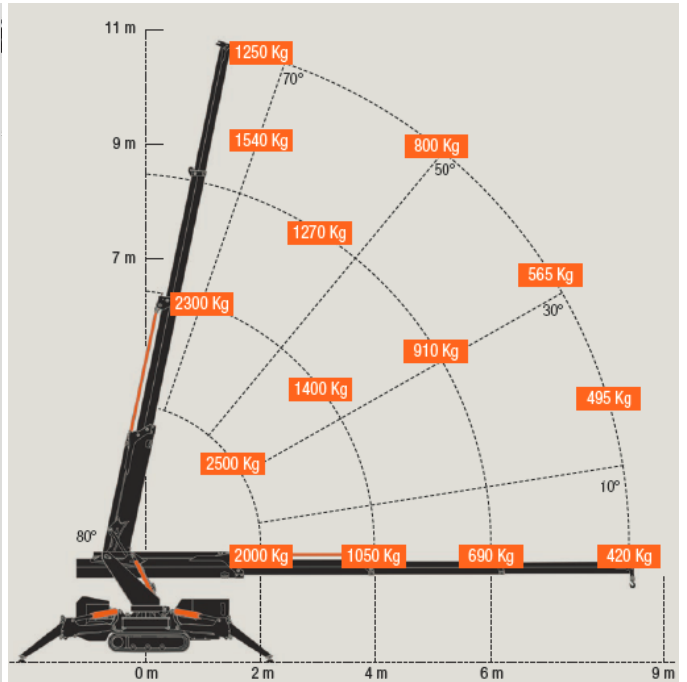

Datenblatt

Mini-Raupenkran mit Funkfernbedienung

MIN EXTENDED