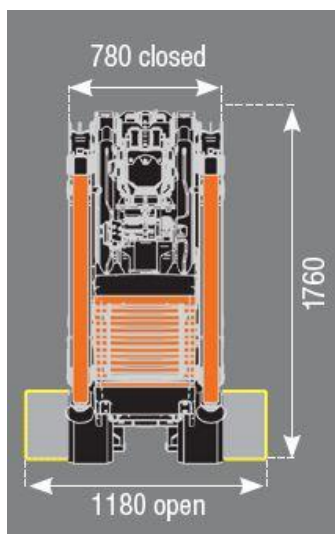

### Technische Daten

Motor 16,3 KW Dieselmotor / Elektromotor  
 Gewicht ca. 2'700 kg mit allen Anbauteilen