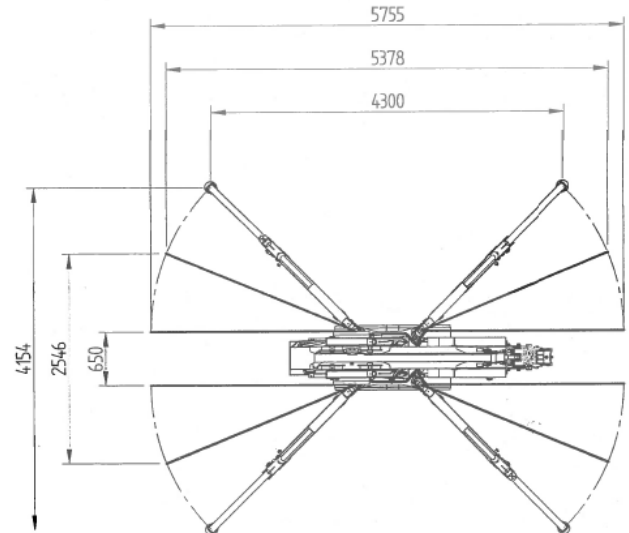

MAX EXTENDED

Stand: November 2019