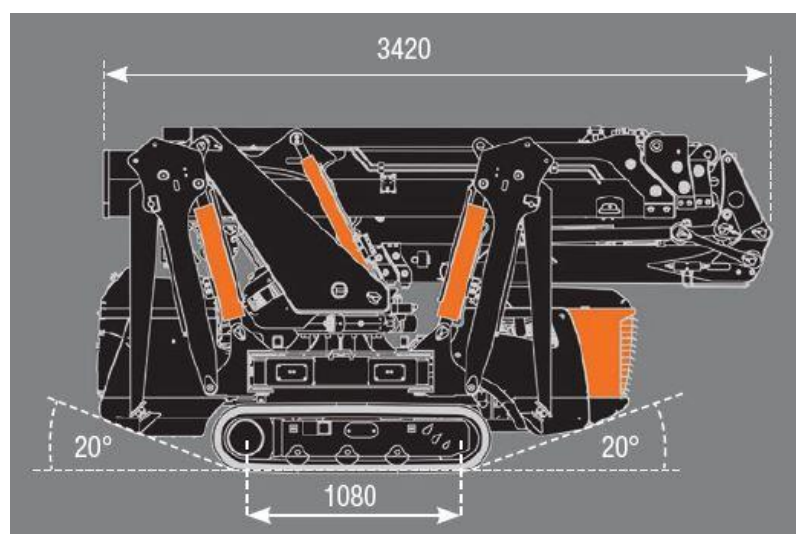

## Mini-Raupenkran mit Funkfernbedienung

Unser Mini-Raupenkran ist ideal für die Glasmontage auf engen Räumen im Innen- und Aussenbereich geeignet.

*Mini-Raupenkran im Einsatz*

### Technische Daten

Motor 16,3 KW Dieselmotor / Elektromotor  
 Gewicht ca. 2'700 kg mit allen Anbauteilen