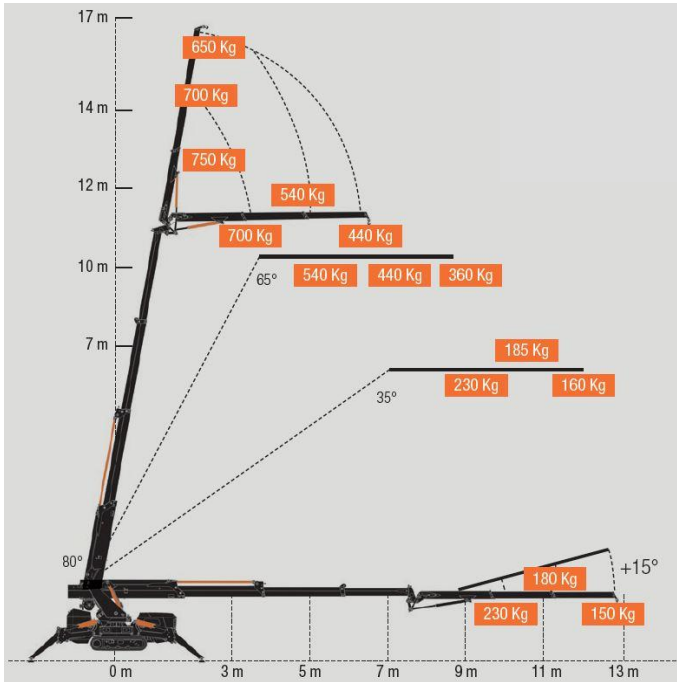

Datenblatt

Mini-Raupenkran mit Funkfernbedienung

MIN EXTENDED