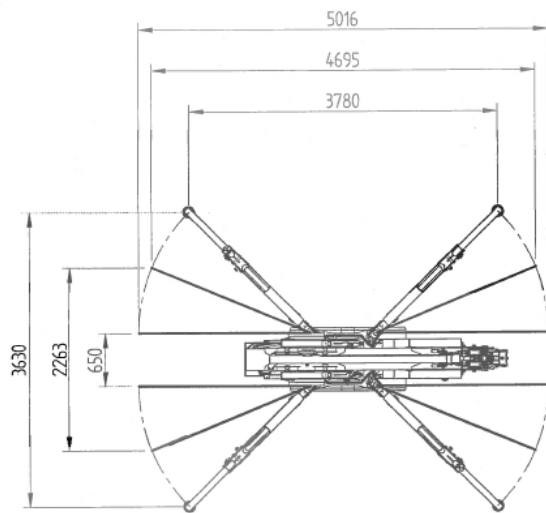

Datenblatt

Mini-Raupenkran mit Funkfernbedienung

MIN EXTENDED