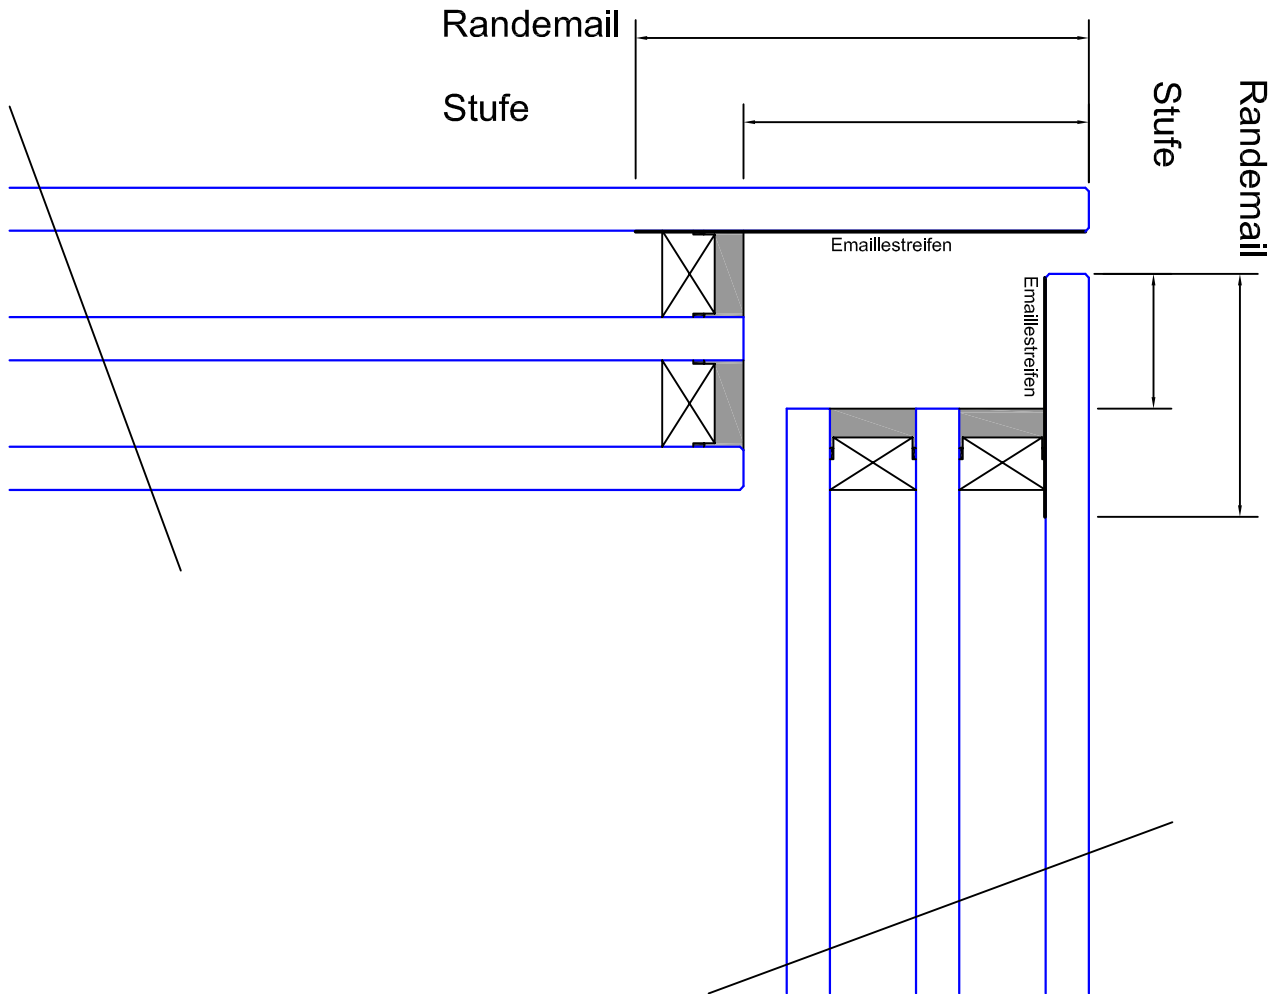

# Gestaltung und Vermassung 3-Fach Isolierglas Glasecke links

- Flachglas (Schweiz) AG, Zentrumstrasse 2, 4806 Wikon
- Flachglas Wikon AG, Industriestrasse 10, 4806 Wikon
- Flachglas Thun AG, Moosweg 21, 3645 Gwatt / Thun

# Gestaltung und Vermassung 3-Fach Isolierglas Glasecke rechts

- Flachglas (Schweiz) AG, Zentrumstrasse 2, 4806 Wikon
- Flachglas Wikon AG, Industriestrasse 10, 4806 Wikon
- Flachglas Thun AG, Moosweg 21, 3645 Gwatt / Thun