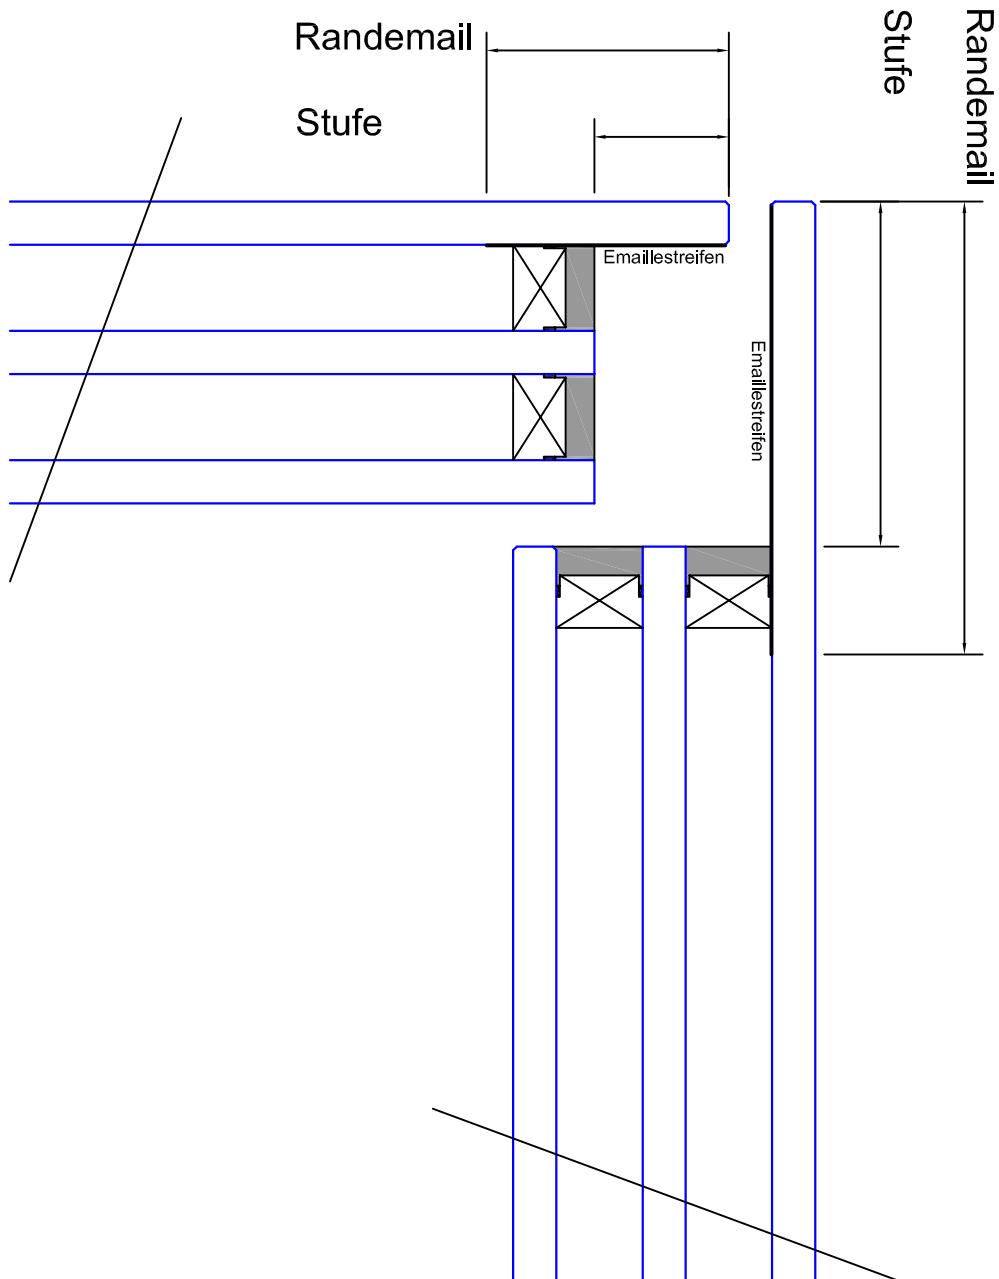

# Gestaltung und Vermassung 3-Fach Isolierglas Glasecke links

- Flachglas (Schweiz) AG, Zentrumstrasse 2, 4806 Wikon
- Flachglas Wikon AG, Industriestrasse 10, 4806 Wikon
- Flachglas Thun AG, Moosweg 21, 3645 Gwatt / Thun

# Gestaltung und Vermassung 3-Fach Isolierglas Glasecke rechts

- Flachglas (Schweiz) AG, Zentrumstrasse 2, 4806 Wikon
- Flachglas Wikon AG, Industriestrasse 10, 4806 Wikon
- Flachglas Thun AG, Moosweg 21, 3645 Gwatt / Thun